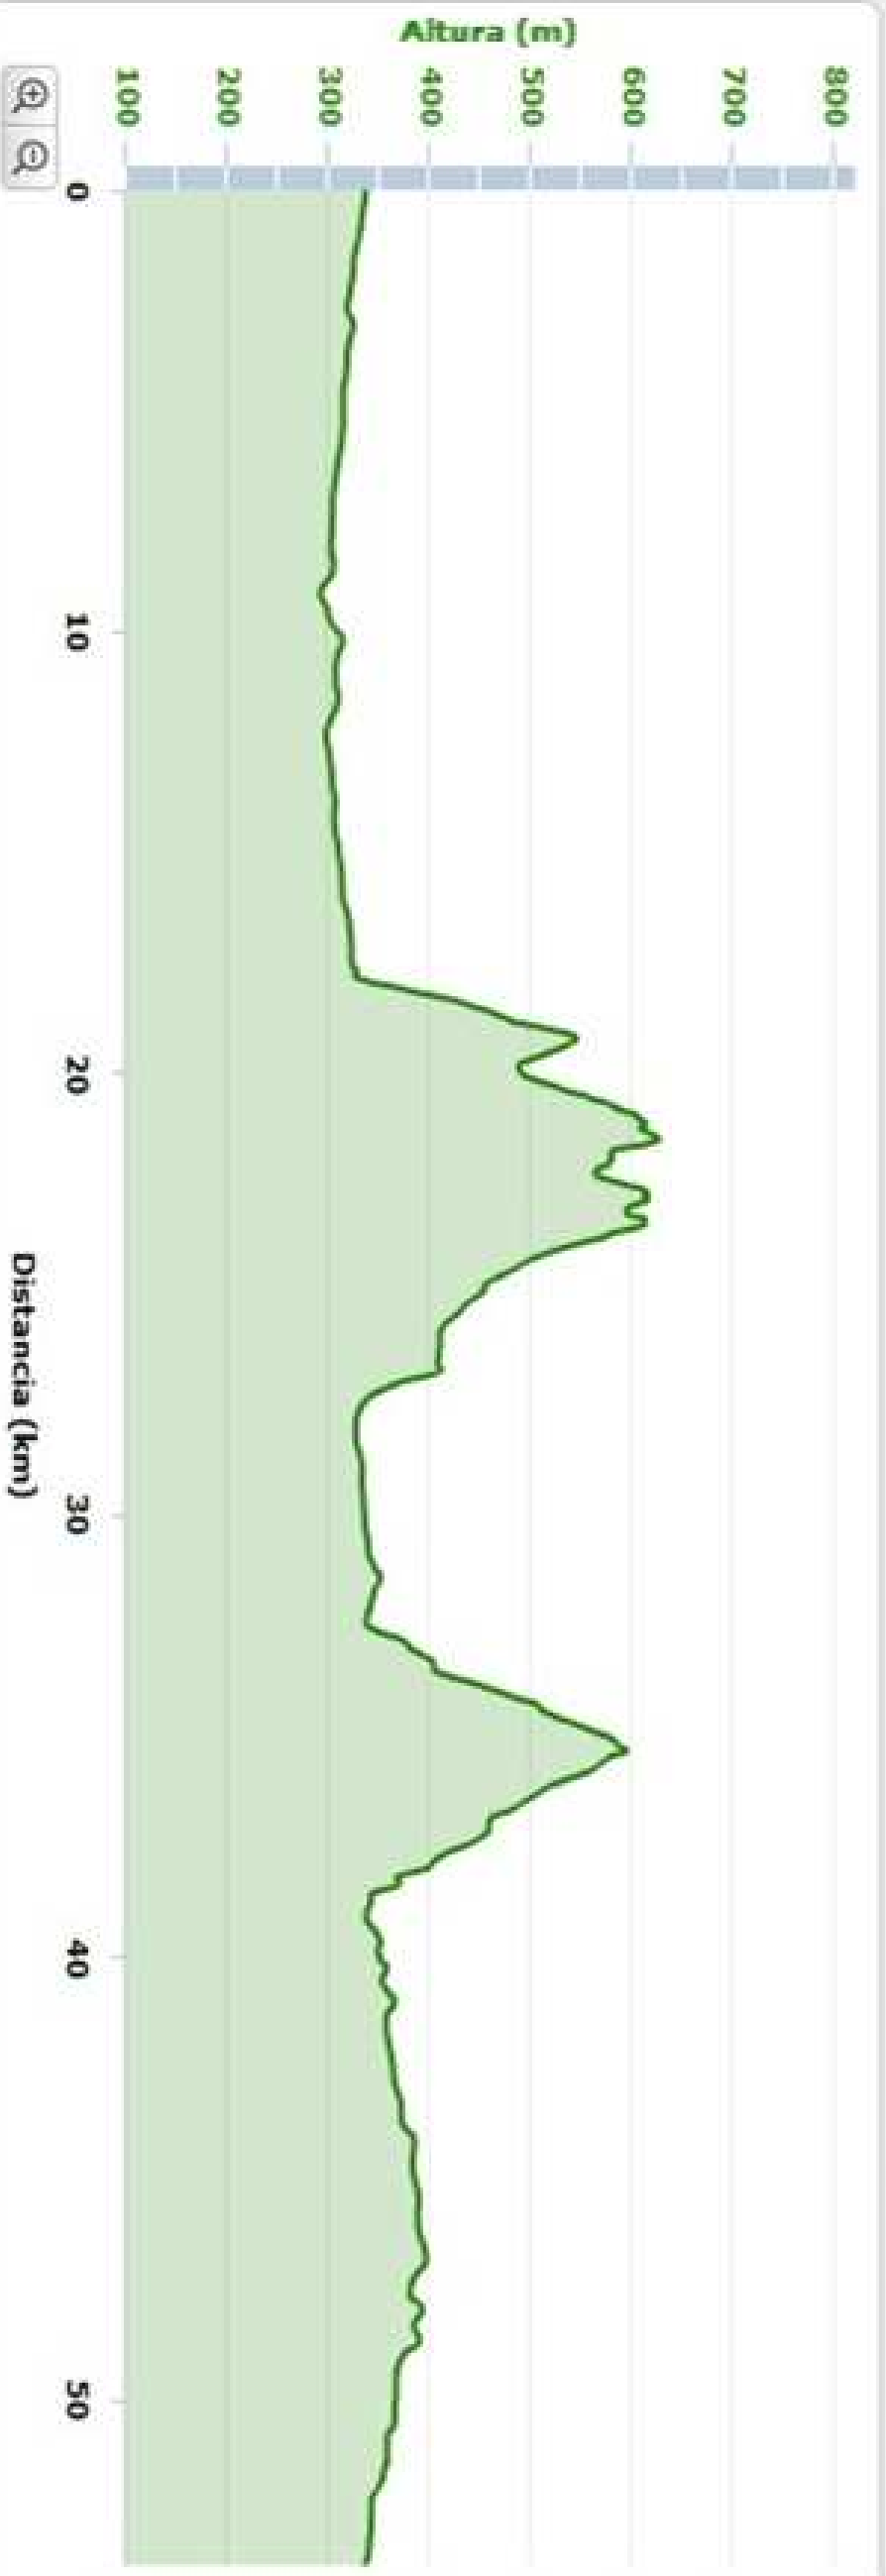

Altura

Distancia

Distancia: 55 Km. - Ascensión total: 850 mts. - Altura máxima: 630 m.s.n.m.